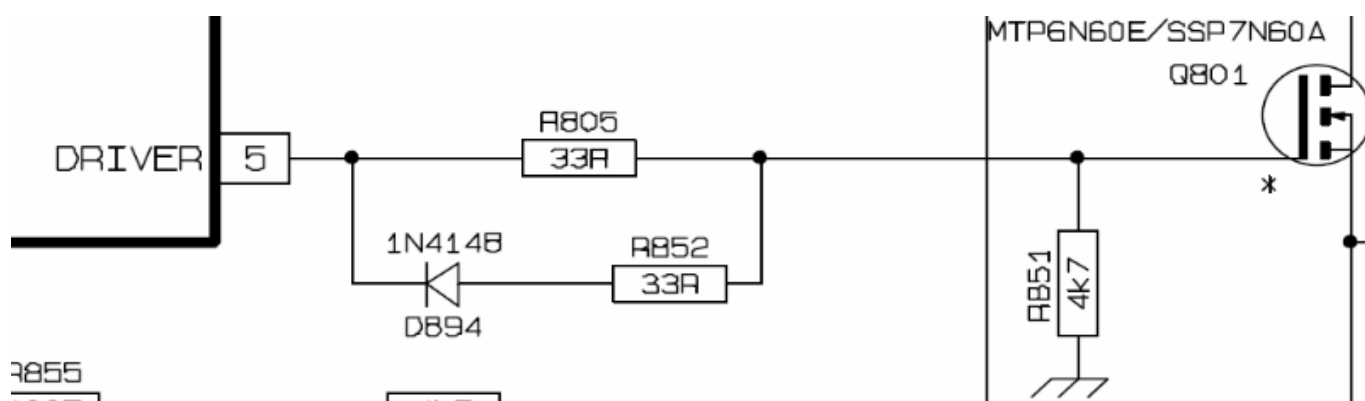

0-WEB.ru

[Инструкция По Эксплуатации Автосигнализации Selca Rc 42](#)

[Инструкция По Эксплуатации Автосигнализации Selca Rc 42](#)

0-WEB.ru

На всё про всё понадобилось 2 резистора Вынул из коннектора платы скалера провода on/off и adj (рег яркости) На плате бп с дежурки +5 через 1ком кинул на on/off и через переменник 100ком +5 конул на adj и отлегулировал чтоб led подсветка не гасла (получились около 75ком) Стартует с родной кнопки power и далее она на работу не влияет, можго даже 'выключить' но монитор всё равно светиться.. Всех денег у бар не оберешь, Ее и внуки затвердят.